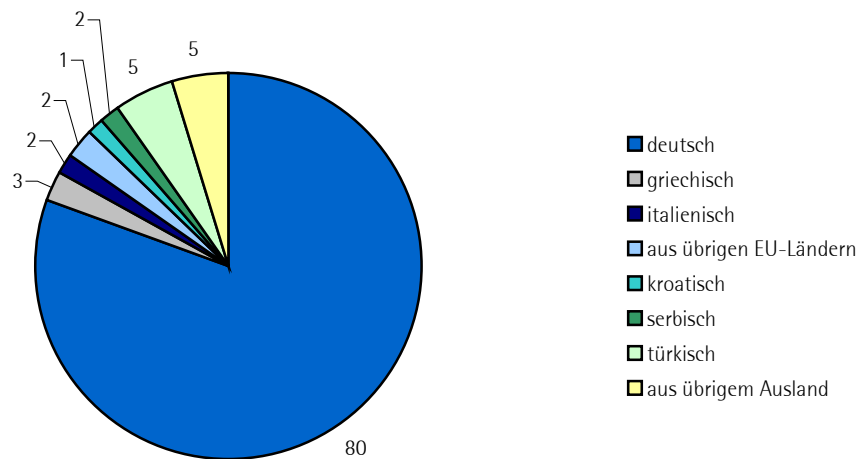

## Übersicht zu statistischen Merkmalen der Giebler Bevölkerung

**Prozentuale Anteile verschiedener Nationalitäten 2006**

in Prozent	Giebel	Weilimdorf	Stuttgart
Anteil Einwohner ohne deutschen Pass 2006	20	17	22
Anteil Einwohner mit Migrationshintergrund 2006	48	40	38

Migrationshintergrund: Ausländer, Eingebürgerte, Aussiedler; nachfolgende Generation (deren Eltern Zuwanderungshintergrund haben)

Quelle: Statistisches Amt der Landeshauptstadt Stuttgart, Grafiken: Weeber+Partner