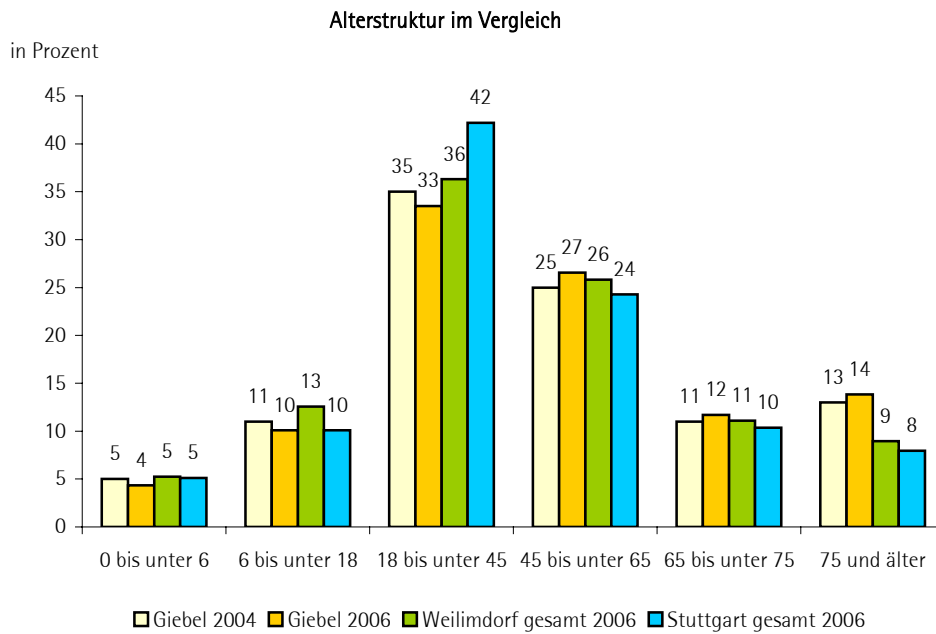

## Übersicht zu statistischen Merkmalen der Giebler Bevölkerung

**Prozentuale Anteile verschiedener Nationalitäten 2006**

in Prozent	Giebel	Weilimdorf	Stuttgart
Anteil Einwohner ohne deutschen Pass 2006	20	17	22
Anteil Einwohner mit Migrationshintergrund 2006	48	40	38

Migrationshintergrund: Ausländer, Eingebürgerte, Aussiedler; nachfolgende Generation (deren Eltern Zuwanderungshintergrund haben)

Quelle: Statistisches Amt der Landeshauptstadt Stuttgart, Grafiken: Weeber+Partner