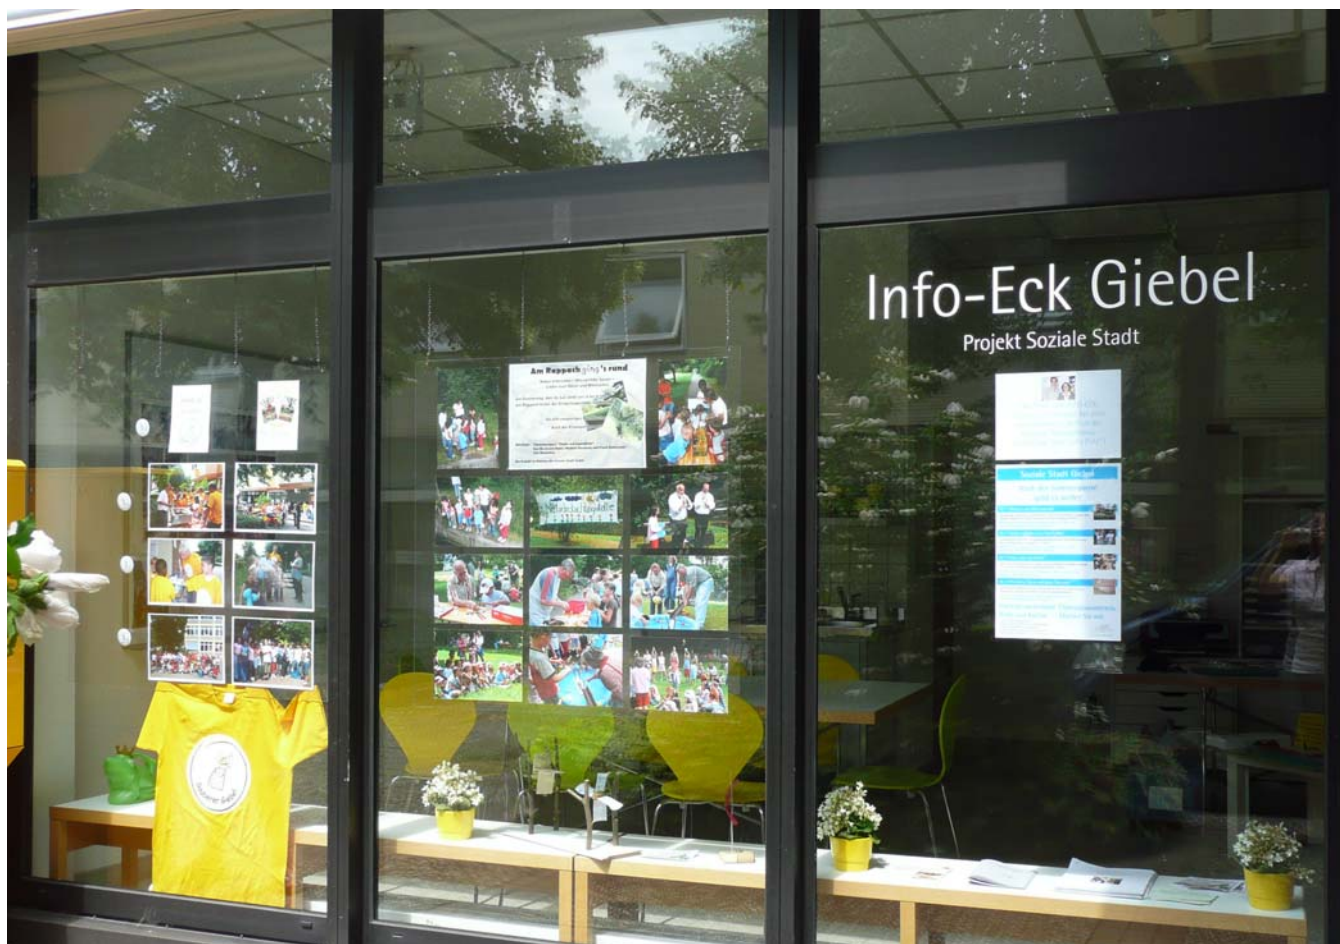

Schauen Sie mal rein ins **Info-Eck Giebel**

Das Info-Eck ist für alle Interessierten offen und heißt Sie herzlich willkommen. Es ist Beratungs- und Anlaufstelle bei Fragen zum Projekt, zu Einzelmaßnahmen und zu Mitwirkungsmöglichkeiten und ein Schaufenster der "Sozialen Stadt".

Im Info-Eck

- ▶ erhalten Sie Informationen über das Projekt "Soziale Stadt",
- ▶ können Sie sich immer die aktuellen Ergebnisse anschauen: Fotos der Veranstaltungen, Protokolle der Themengruppen, erarbeitete Modelle und Pläne,
- ▶ erfahren Sie, wie man eine Förderung für stadtteilbezogene Projekte erhalten kann,
- ▶ erfahren Sie, an wen Sie sich bei privaten Modernisierungsmaßnahmen wenden können,
- ▶ laufen die Fäden der unterschiedlichen Aktivitäten zusammen, werden Projekte und Angebote koordiniert, unterstützt oder initiiert und ein Netzwerk aufgebaut,
- ▶ tagt das Bürgergremium Giebel,
- ▶ können Sie Räume für bürgergetragene Aktivitäten im Sinne der "Sozialen Stadt" nutzen,
- ▶ finden Sie Ansprechpartner für Ihre Anregungen und Fragen.